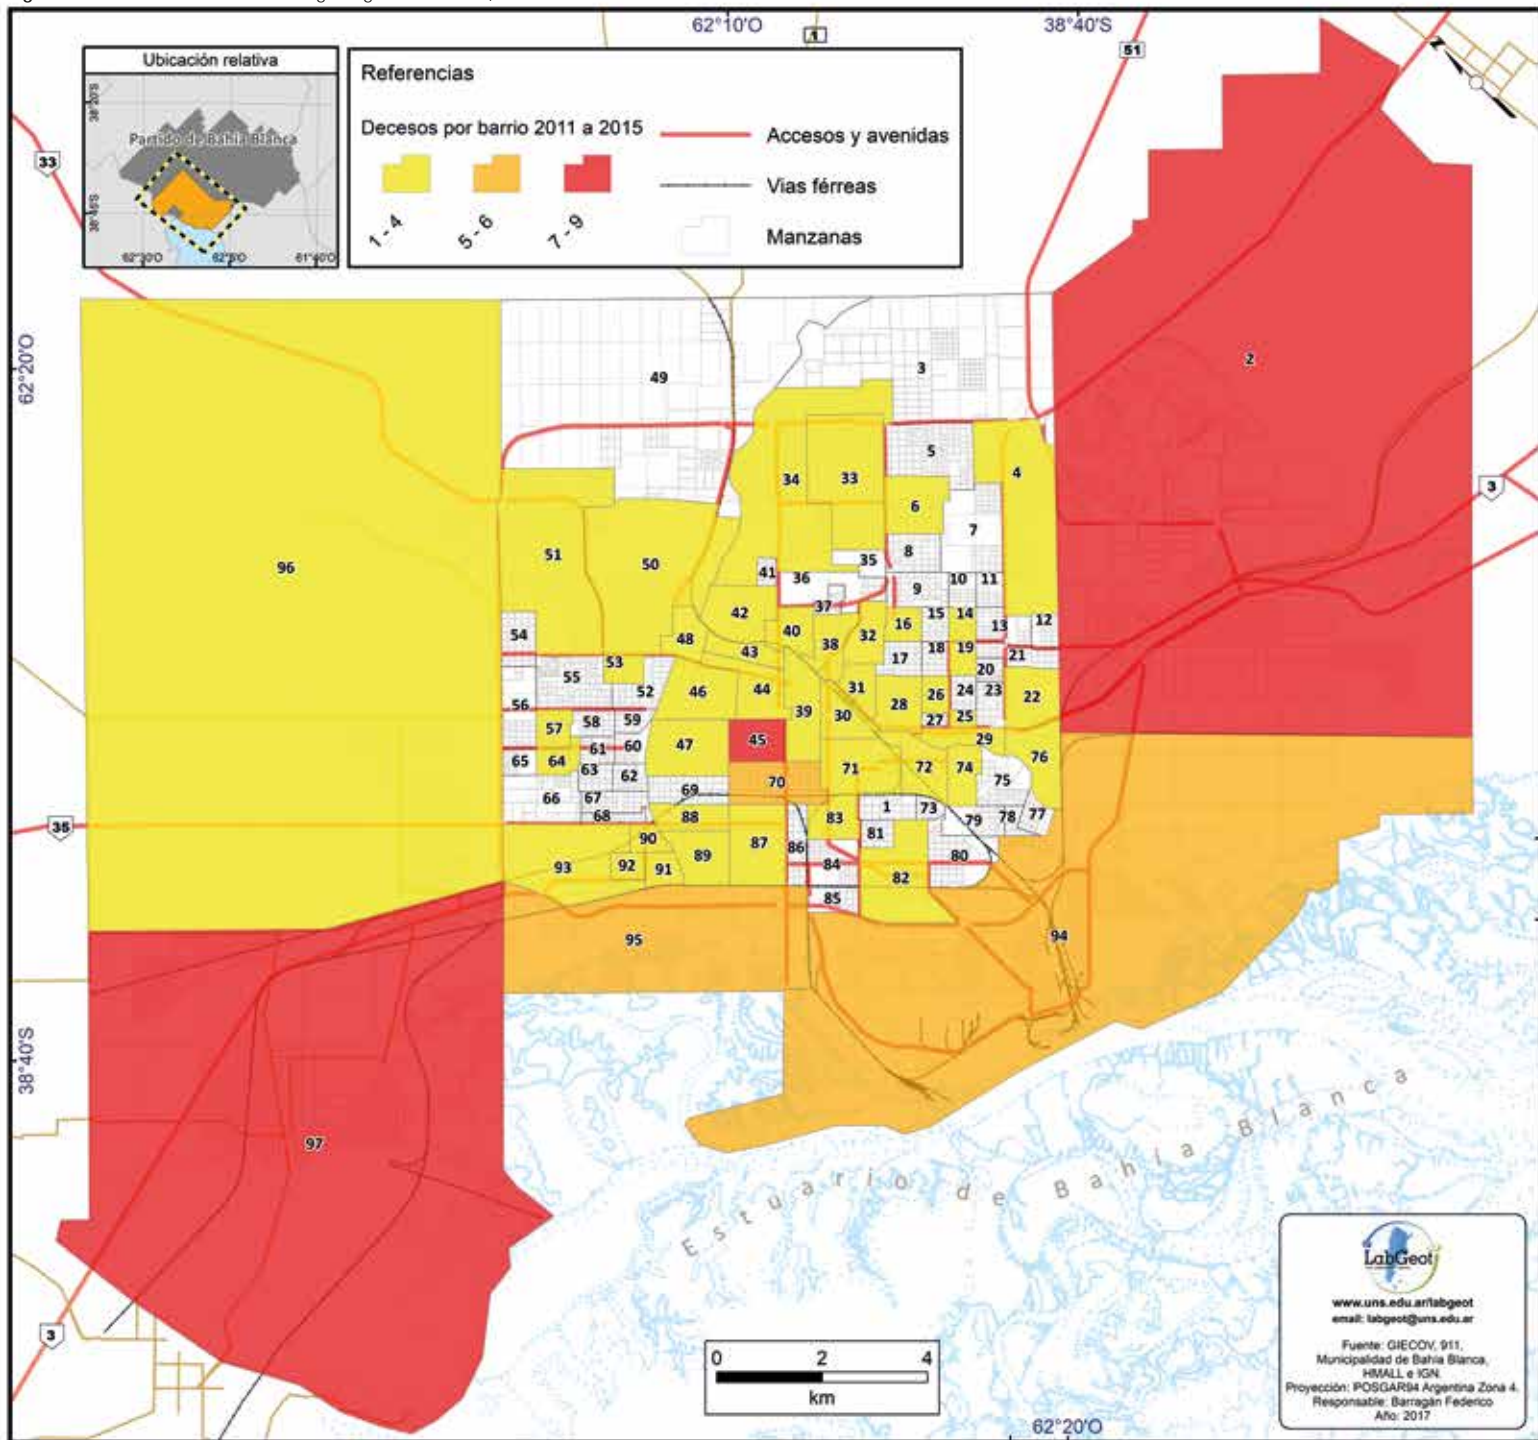

Figura 1. Geolocalización de fallecidos según lugar de residencia, 2011-2015.

- 1 - Barrio Misiones ▪ 2 - Grünbein ▪ 3 - Autodromo ▪ 4 - Harding Green y 17 De Agosto ▪ 5 - Millamapu ▪ 6 - El Nacional ▪ 7 - Villa Hipodromo ▪ 8 - Altos Del Pinar ▪ 9 - Altos Sanchez ▪ 10 - Stella Maris
- 11 - San Jorge ▪ 12 - 12 De Octubre ▪ 13 - Villa Cerrito ▪ 14 - Villa Don Bosco ▪ 15 - Villa Amaducci ▪ 16 - Sanchez Elia ▪ 17 - Anchorena ▪ 18 - Villa Libre ▪ 19 - Villa Libre Sur ▪ 20 - Barrio Bca. y R. López ▪ 21 - Villa Buenos Aires ▪ 22 - Villa Muñiz ▪ 23 - Villa Italia ▪ 24 - Villa Loreto ▪ 25 - Villa Nueva ▪ 26 - Villa Soldati ▪ 27 - Villa Rosario ▪ 28 - Villa Mitre ▪ 29 - Villa Rosario Sur ▪ 30 - Estación Sud
- 31 - Tiro Federal ▪ 32 - P. Independencia ▪ 33 - Barrio Patagonia ▪ 34 - Aldea Romana ▪ 35 - Cementerio ▪ 36 - P. Campaña Al Desierto ▪ 37 - Barrio Miramar ▪ 38 - Bella Vista ▪ 39 - Centro Sudeste ▪ 40 - La Falda ▪ 41 - A. Palihue ▪ 42 - Palihue ▪ 43 - Naposta ▪ 44 - Centro Norte ▪ 45 - Centro Oeste ▪ 46 - Universitario ▪ 47 - Pacifico ▪ 48 - Parque de Mayo ▪ 49 - Conicet ▪ 50 - Villa Floresta y del Parque ▪ 51 - Villa Belgrano y Parque Norte ▪ 52 - San Cayetano ▪ 53 - S. Margarita ▪ 54 - Nueva Belgrano ▪ 55 - Avellaneda/Nduprat y/Ncooperación ▪ 56 - P. Sesquicentenario ▪ 57 - Barrio Latino ▪ 58 - Los Almendros ▪ 59 - San Roque ▪ 60 - C. Namuncura ▪ 61 - C. Estomba ▪ 62 - Lujan ▪ 63 - Ricchieri ▪ 64 - Villa Irupe ▪ 65 - P. Quinta ▪ 66 - Al Colorado ▪ 67 - Barrio Mara y Uom ▪ 68 - Barrio Aerotalleres
- 69 - Kilometro 5 ▪ 70 - Centro Sudoeste ▪ 71 - Pedro Pico ▪ 72 - Barrio D. Rivadavia ▪ 73 - Centenario ▪ 74 - Thompson ▪ 75 - Villa Moresino ▪ 76 - 5 de Abril y E. de Comercio ▪ 77 - Villa Talleres ▪ 78 - Villa Serra ▪ 79 - Spurr ▪ 80 - Villa Rosas ▪ 81 - Villa Ressi ▪ 82 - Villa Delfina ▪ 83 - San Martín ▪ 84 - Ferrocarril ▪ 85 - L. Paraguaya ▪ 86 - Colón ▪ 87 - Noroeste ▪ 88 - Mariano Moreno ▪ 89 - Pampa Central ▪ 90 - 1 de Mayo ▪ 91 - Villa Nocito ▪ 92 - Vista Alegre ▪ 93 - Coronel Mardonado ▪ 94 - Ingeniero White ▪ 95 - Ruta 3 Sur ▪ 96 - Bordeu ▪ 97 - General Daniel Cerri